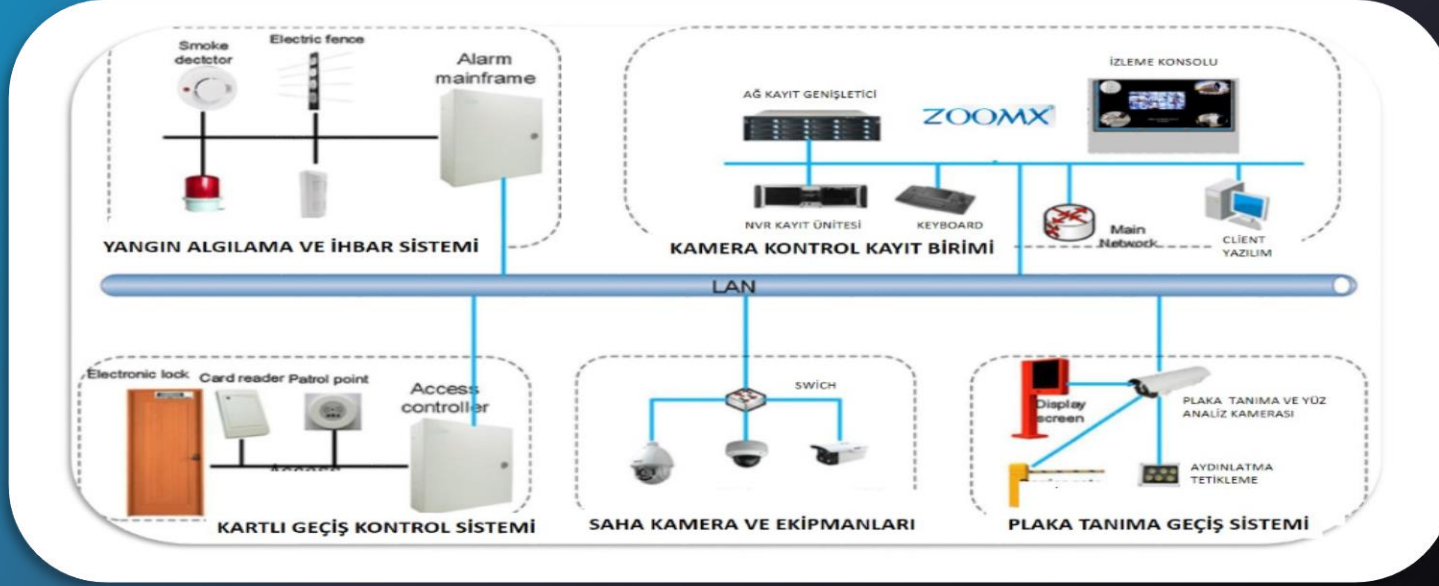

ALARM KAMERA ENTEGRASYON BİLDİRİM HABERLEŞME SİSTEMLERİ

Tüm Bildirimler Anlık Mobil Telefonunuzda