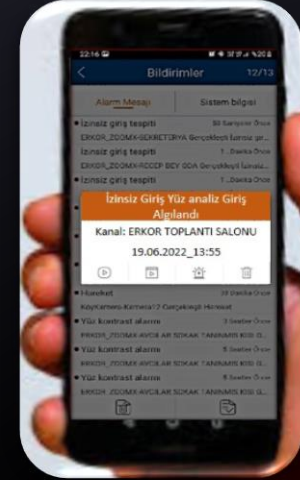

ALARM KAMERA ENTEGRASYON BİLDİRİM HABERLEŞME SİSTEMLERİ

Tüm Bildirimler Anlık Mobil Telefonunuzda